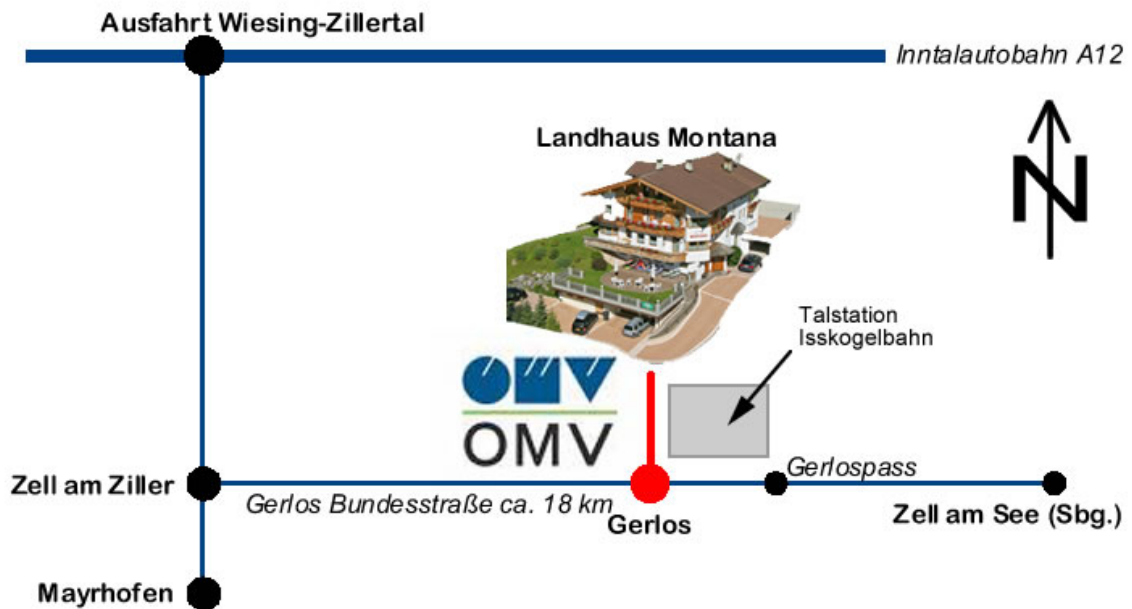

Landhaus Montana
Fam. Erich Haberl
6281 Gerlos 290
Tel.: +43 5284 / 5292
kontakt@landhaus-montana.at
www.landhaus-montana.at

Anfahrtsskizze

Wir freuen uns auch sehr über Ihre telefonische Buchungsanfrage.